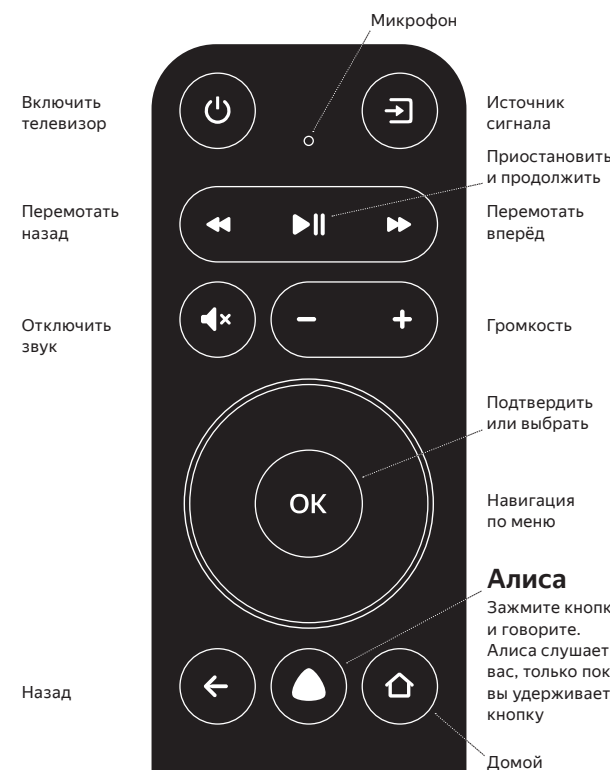

Включить телевизор

Перемотать назад

Отключить звук

Назад

Микрофон

Источник сигнала

Приостановить и продолжить

Перемотать вперёд

Громкость

Подтвердить или выбрать

Навигация по меню

Алиса

Домой

Как активировать пульт

Перед тем как использовать пульт от Модуля для управления телевизором, активируйте батарейки, потянув за ленточку.

Пульт и Модуль найдут друг друга и подключатся автоматически.

Если пульт не удается подключить:

1 Одновременно зажмите кнопки и «убавить громкость». Удерживайте их, пока пульт не начнет мигать.

2 Следуйте подсказкам на экране.

Если это не поможет, загляните в руководство пользователя: yandex.ru/support/module

Меры безопасности

Не допускайте попадания влаги в Модуль, пульт, адаптер питания, на кабели USB и HDMI.

Не трогайте их мокрыми руками и не пользуйтесь ими в местах с повышенной влажностью (например, в ванной).

Не оставляйте Модуль, пульт и адаптер питания под прямыми солнечными лучами, рядом с нагревательными приборами или микроволновыми печами.

Не разбирайте Модуль, пульт и адаптер питания. Обслуживание и ремонт должны проводиться только в сервисных центрах.

Если в вашем доме нет заземления, то при приближении грозы, а также если устройство долго не будет использоваться, отключите кабели питания Модуля и телевизора от электросети. Это поможет защитить устройство от грозных разрядов и скачков напряжения в сети.

Не оставляйте подключённый к электросети телевизор с подсоединённым Модулем без присмотра. Пользуйтесь только кабелями и адаптером питания, которые входят в комплект поставки. Не допускайте переломов кабелей USB и HDMI.

При повреждении или неисправности какой-либо части Модуля, пульта, адаптера питания или кабеля HDMI немедленно прекратите их использовать, отключите от розетки телевизор с подсоединённым Модулем и обратитесь в службу поддержки или сервисный центр.

Храните Модуль, пульт, адаптер питания и кабели в недоступном для детей месте. Не разрешайте детям пользоваться Модулем и пультом без присмотра взрослых. Подключать и отключать Модуль и адаптер питания должны только взрослые.

Модуль, пульт, адаптер питания и кабели из комплекта поставки безопасны при использовании по назначению и в соответствии с этой инструкцией.

Условия эксплуатации

Модуль, пульт и адаптер питания предназначены для использования в жилых и коммерческих помещениях без воздействия опасных и вредных факторов. Подключение и настройку Модуля необходимо проводить в соответствии с этой инструкцией.

Модуль, пульт и адаптер питания рекомендуется использовать и хранить при температуре от +10 °C до +35 °C и при относительной влажности от 20 до 80%.

Хранение допускается только в помещении, в заводской упаковке, при температуре от -10 °C до +35 °C и при относительной влажности до 95%. Срок хранения: 2 года.

Перевозка возможна любыми видами транспорта и на любое расстояние. Во время перевозки все части устройства должны находиться в заводской упаковке.