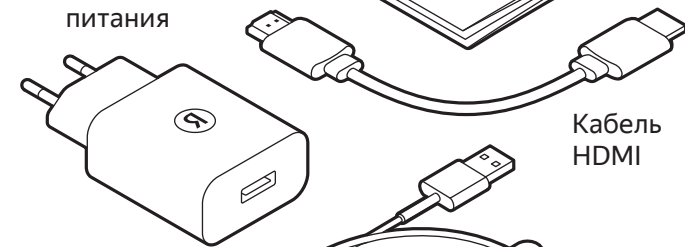

Кабель HDMI

Кабель питания USB

Как управлять с помощью пульта

Пульт от Модуля можно использовать вместо обычного пульта от телевизора. О доступности функции уточняйте в инструкции к телевизору или к Модулю.